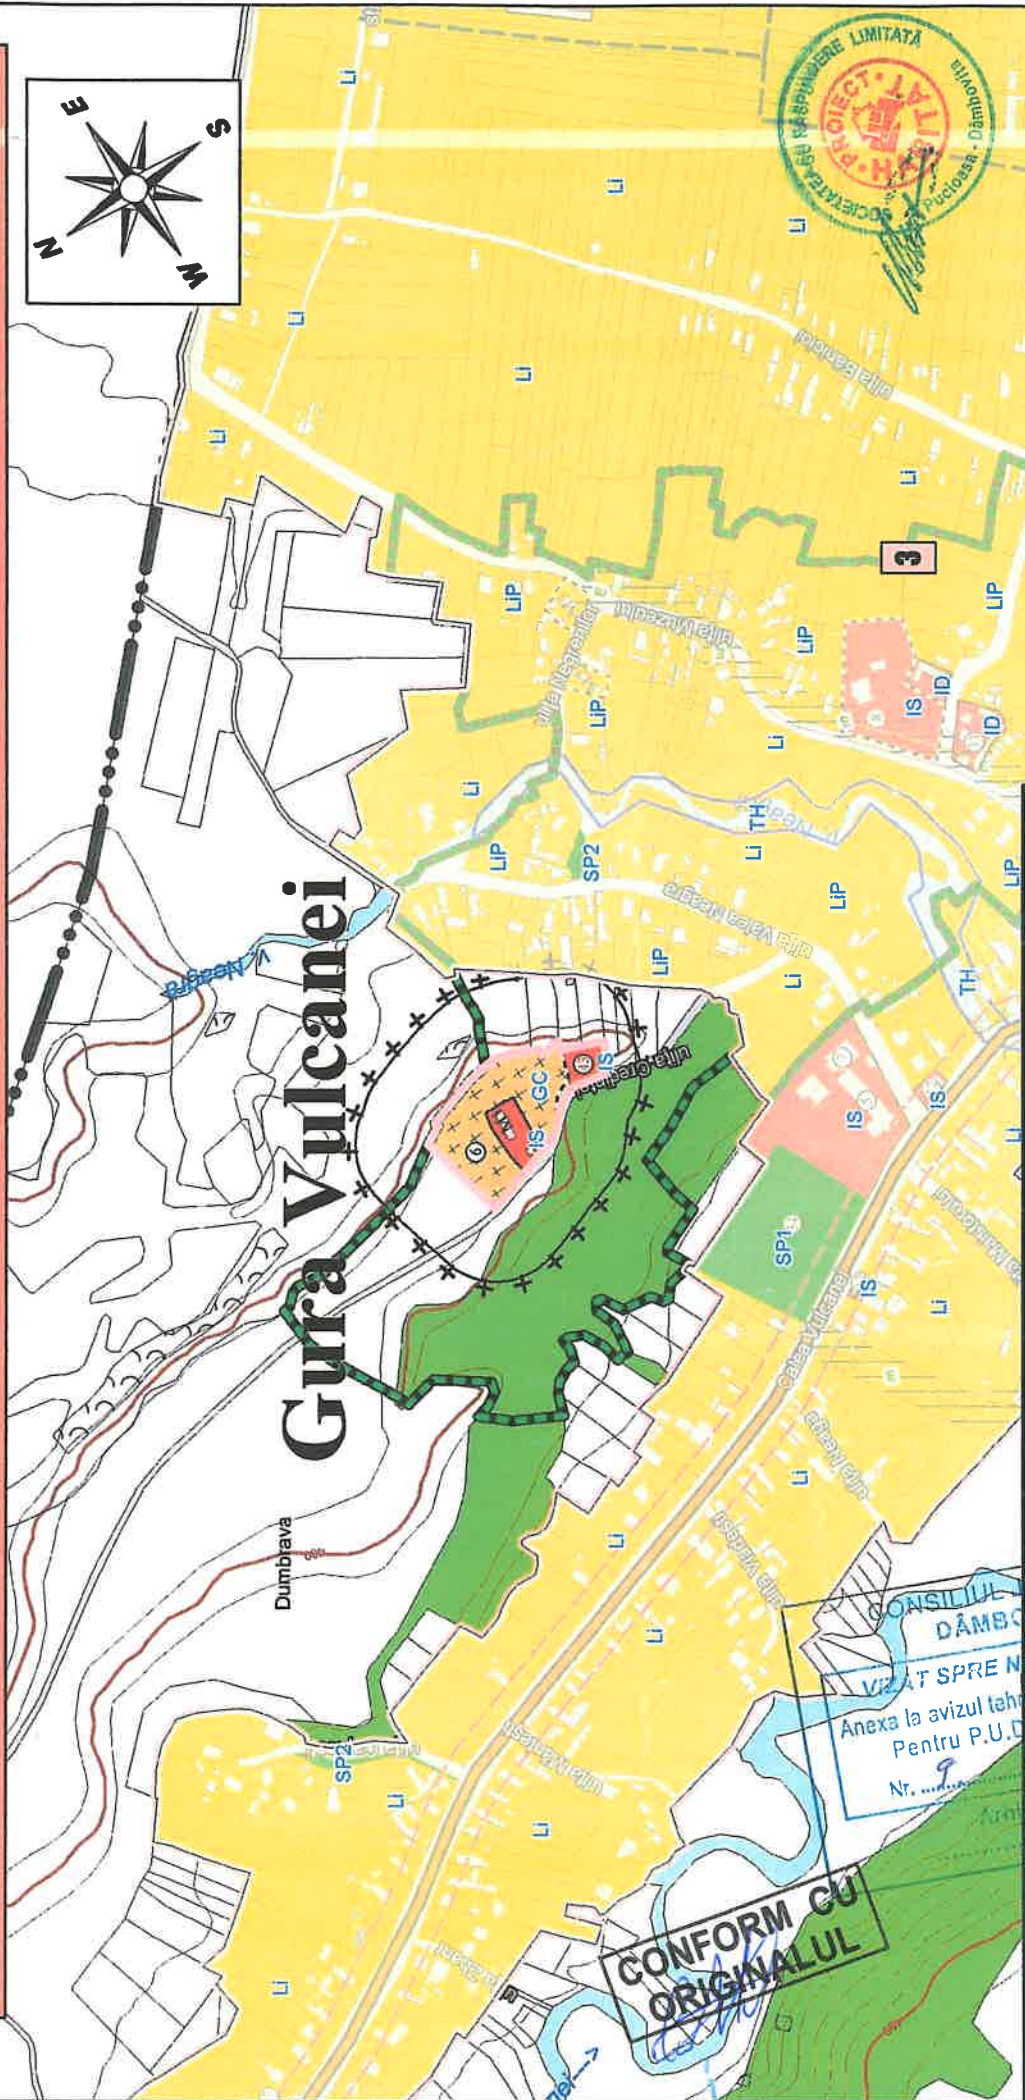

REGULAMENT LOCAL DE LĂBĂNISM COMUNA VULCANI PÂNDELE 2016

REGLEMENTARI PE U.T.R. - SCARA 1:5000

UTR 6 - ZONA SECUNDARA A SATULUI GURA VULCANI

PROIECT HABITAT PUCIOASA

UNITATI TERITORIALE DE REFERINTA		INDICATORI	
UTR	SUBZONE	MODALITATI DE INTERVENTIE	INDICATORI
UTR 6	IS	CU+BTAC	POT: 50%; CUT: 1.50
	GC		POT: 15%; CUT: 0.15
			P+1+M
			P